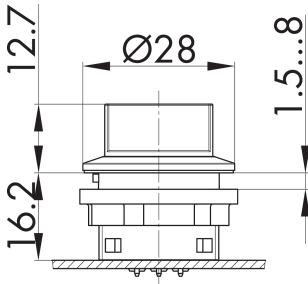

**Leucht-Wahltaste links rastend, rechts tastend SSWWC**

Rubrik:	Wahltaste (tastend/rastend)
Baureihe:	SHORTRON® Zwischenbau
Einbauöffnung:	Ø 22,3 mm
Schutzklasse:	II (Schutzisolierung)
Schutzart:	IP65
Schaltfunktion:	Tast- und Rasifunktion
Beleuchtung:	ja
Beschriftbar:	nein
Frontrahmen:	schwarz
Zwangsöffnung:	nein
Form:	rund

**Legende**

**I** = Schaltstellung >=  
**Federrückzug**