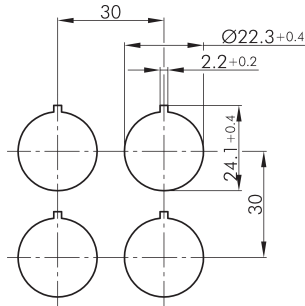

**Leucht-Wahltaste links rastend, rechts tastend SSWWC**

Rubrik:	Wahltaste (tastend/rastend)
Baureihe:	SHORTRON® Zwischenbau
Einbauöffnung:	Ø 22,3 mm
Schutzklasse:	II (Schutzisolierung)
Schutzart:	IP65
Schaltfunktion:	Tast- und Rasifunktion
Beleuchtung:	ja
Beschriftbar:	nein
Frontrahmen:	schwarz
Zwangsöffnung:	nein
Form:	rund

**Legende**

**I** = Schaltstellung >=  
**Federrückzug**