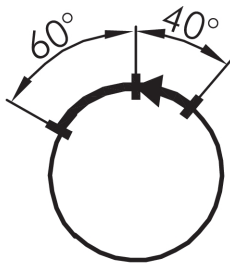

**Leucht-Wahltaste links rastend, rechts tastend SSWWC**

Rubrik:	Wahltaste (tastend/rastend)
Baureihe:	SHORTRON® Zwischenbau
Einbauöffnung:	Ø 22,3 mm
Schutzklasse:	II (Schutzisolierung)
Schutzart:	IP65
Schaltfunktion:	Tast- und Rasifunktion
Beleuchtung:	ja
Beschriftbar:	nein
Frontrahmen:	schwarz
Zwangsöffnung:	nein
Form:	rund

**Legende**

**I** = Schaltstellung >=  
**Federrückzug**